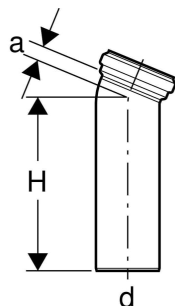

Coude de raccordement 22,5° Geberit

UTILISATION

- Pour WC au sol à sortie horizontale et ouverte de \varnothing 105 mm

CARACTÉRISTIQUES TECHNIQUES

Matériau

CONTENU DE LA LIVRAISON

PP • Manchette en EPDM

<i>N° de réf.</i>	<i>Couleur / surface</i>	<i>d, \varnothing mm</i>	<i>arc °</i>	<i>a cm</i>	<i>H cm</i>
152.612.11.1	blanc alpin	110	22.5	2.5	30