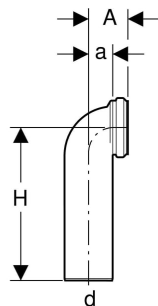

Coude de raccordement 90° Geberit

UTILISATION

- Pour WC au sol à sortie horizontale et ouverte de \varnothing 105 mm

CARACTÉRISTIQUES TECHNIQUES

Matériau

CONTENU DE LA LIVRAISON

PP • Manchette en EPDM

N° de réf.	Couleur / surface	d, \varnothing mm	arc °	A cm	a cm	H cm
152.610.11.1	blanc alpin	110	90	9	7	35