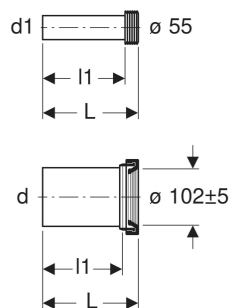

# Kit de raccordement Geberit pour WC suspendu, longueur 18,5 cm

Exemple d'image

## CONTENU DE LA LIVRAISON

- Tube de chasse avec manchette, en PE-HD
- Manchon de raccordement avec manchette, en PP
- 2 cache-boulons

N° de réf.	Couleur / surface	d, ø mm	d1, ø mm	AB mm	L cm	l1 cm
152.422.46.1	chrome / mat	110	45	97-107	18.5	16
152.426.46.1	chrome / mat	90	45	97-107	18.5	16