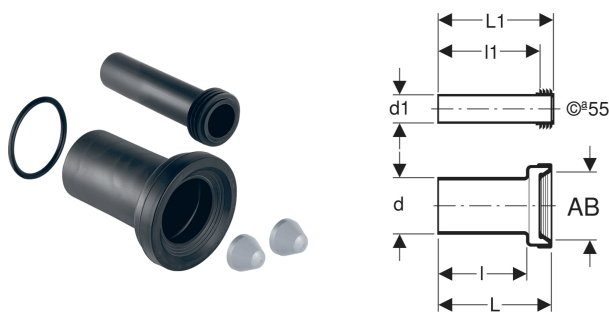

Kit de raccordement Geberit pour WC suspendu, longueur 18,5 cm, avec joint à lèvres

Exemple d'image

UTILISATION

- Pour WC suspendus

CARACTÉRISTIQUES TECHNIQUES

Matériau PE / PP

CONTENU DE LA LIVRAISON

- Matériel de fixation

- Tube de chasse avec manchette, en PE-HD
- Manchon de raccordement avec manchette, en PP
- 2 cache-boulons
- Joint à lèvres en EPDM

N° de réf.	Couleur / surface	d, ø mm	d1, ø mm	AB mm	L cm	L1 cm	l cm	l1 cm
152.404.46.1	chrome / mat	90	45	97-107	18.5	18.5	14.5	16
152.404.46.2	chrome / mat	90	45	97-107	18.5	18.5	14.5	16