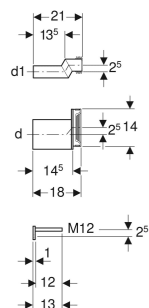

Kit de raccordement Geberit pour WC suspendu, avec matériel de fixation, excentré

UTILISATION

- Pour WC suspendus
- Pour WC suspendus avec saillie jusqu'à 70 cm
- Pour compenser les écarts de dimensions jusqu'à 25 mm
- Ne convient pas pour Geberit AquaClean 8000 / 8000plus
- Ne convient pas pour Geberit AquaClean Maïra
- Ne convient pas pour Geberit AquaClean Sela

- Ne convient pas pour WC compact
- Ne convient pas pour Geberit AquaClean Alba
- Ne convient pas pour les WC Geberit ONE

CARACTÉRISTIQUES TECHNIQUES

Matériau

PE-HD

CONTENU DE LA LIVRAISON

- Tube de chasse avec manchette, en PE-HD
- Manchon de raccordement avec manchette, en PE-HD
- 2 cache-boulons
- Matériel de fixation

N° de réf.	d, ø mm	d1, ø mm
405.116.00.1	90	45