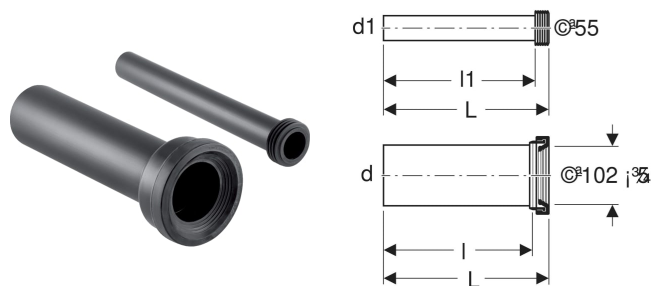

Kit de raccordement Geberit pour WC suspendu, longueur 40 cm

UTILISATION

- Pour WC suspendus

CARACTÉRISTIQUES TECHNIQUES

Matériau

PE-HD

CONTENU DE LA LIVRAISON

- Tube de chasse avec manchette, en PE-HD
- Manchon de raccordement avec manchette, en PE-HD

N° de réf.	d, ø mm	d1, ø mm	AB mm	L cm	l cm	l1 cm
152.403.16.1	90	45	97-107	40	36.5	37.5