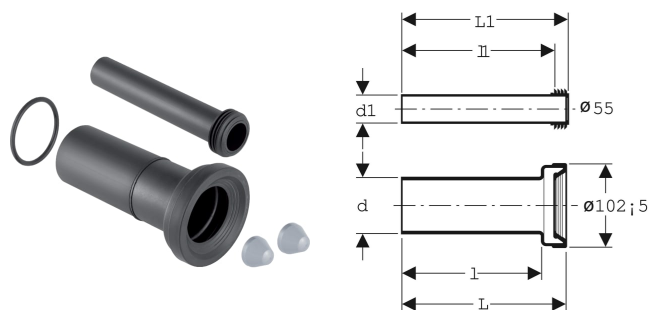

Kit de raccordement Geberit pour WC suspendu, longueur 26,5 cm

UTILISATION

- Pour WC suspendus

CARACTÉRISTIQUES TECHNIQUES

Matériau PE-HD

CONTENU DE LA LIVRAISON

- Tube de chasse avec manchette, en PE-HD
- Manchon de raccordement avec manchette, en PE-HD
- 2 cache-boulons
- Joint à lèvres en EPDM

- Matériel de fixation

| N° de réf. | Couleur / surface | d, ø mm | d1, ø mm | AB mm | L cm | L1 cm | l cm | l1 cm |
|--------------|-------------------|------------|-------------|----------|---------|----------|---------|----------|
| 152.438.46.1 | chrome / mat | 90 | 45 | 97-107 | 26.5 | 26.5 | 22 | 24 |