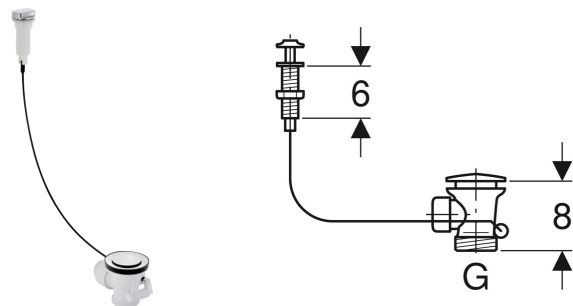

Siphon pour évier Geberit avec actionnement rotatif

UTILISATION

- Pour éviers à vidage excentrique

CARACTÉRISTIQUES

- Pièces visibles chromées

- Avec raccord pour le trop-plein

CARACTÉRISTIQUES TECHNIQUES

Matériau

Matière synthétique

CONTENU DE LA LIVRAISON

- Bouchon chromé
- Grille de cuve, chromée
- Tirage à câble
- Poignée rotative

N° de réf.	Couleur / surface	G
152.931.20.1	poli	1 1/2