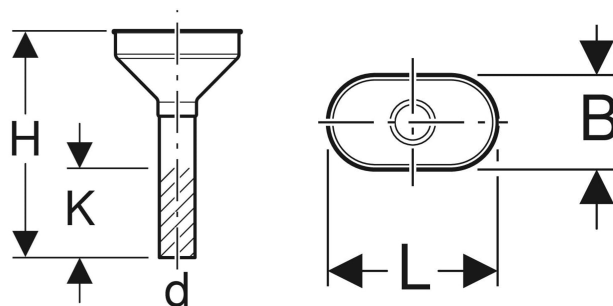

Entonnoir ovale Geberit

CARACTÉRISTIQUES TECHNIQUES

Matériau

Matière synthétique

CONTENU DE LA LIVRAISON

- Grille de bonde

N° de réf.	Couleur / surface	DN	d, ø mm	L cm	B cm	H cm	K cm
152.378.11.1	blanc alpin	40	40	17.5	9.5	27	10