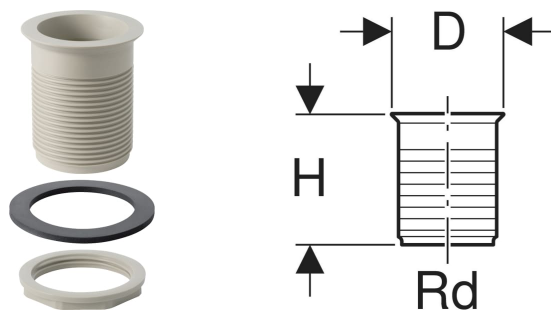

# Bonde Geberit avec filet rond

## UTILISATION

- Pour bassins en acier inoxydable

## CARACTÉRISTIQUES

- Bord conique

## CONTENU DE LA LIVRAISON

- Contre-écrou Rg 60 x 1/8"

- Joint d'étanchéité pour bride en EPDM