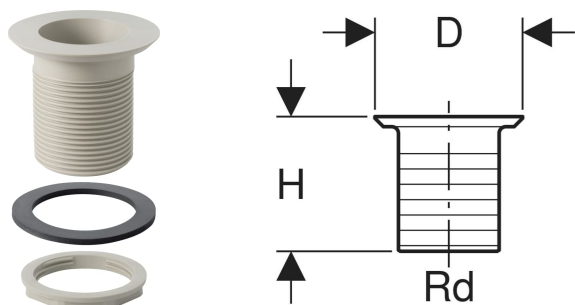

Bonde Geberit avec filet rond

UTILISATION

- Pour lavabos en grès

CARACTÉRISTIQUES

- Bord plat

CARACTÉRISTIQUES TECHNIQUES

Matériau Matière synthétique

CONTENU DE LA LIVRAISON

- Contre-écrou Rg 60 x 1/8"

- Joint d'étanchéité pour bride en EPDM

ACCESSOIRES

- Bouchon de bonde Geberit sans chaîne
- Grille de bonde Geberit

N° de réf.	Couleur / surface	Rd	D cm	H cm
352.329.08.1	gris silex	60x1/8	8.8	8