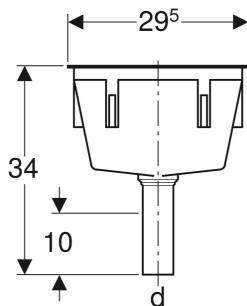

Entonnoir rectangulaire Geberit

CARACTÉRISTIQUES TECHNIQUES

Matériau Matière synthétique

CONTENU DE LA LIVRAISON

- Grille de bonde

N° de réf.	Couleur / surface	DN	d, ø mm	B cm	H cm	T cm
352.372.08.1	gris silex	32	40	29.5	34	14.5