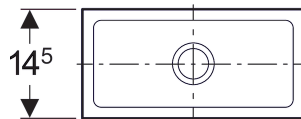

Entonnoir rectangulaire Geberit

CARACTÉRISTIQUES TECHNIQUES

Matériau Matière synthétique

CONTENU DE LA LIVRAISON

- Grille de bonde

N° de réf.	Couleur / surface	DN	d, ø mm	B cm	H cm	T cm
352.372.08.1	gris silex	32	40	29.5	34	14.5