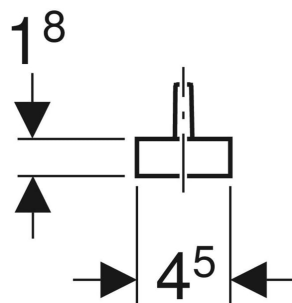

Grille de bonde Geberit

UTILISATION

- Pour entonnoir ovale Geberit
- Pour bodes Geberit Rg 60 x 1/8"

CARACTÉRISTIQUES

- Avec cinq trous \varnothing 12 mm

CARACTÉRISTIQUES TECHNIQUES

Matériau

Matière synthétique

N° de réf.	Couleur / surface	d. \varnothing mm
352.332.08.1	gris silex	45