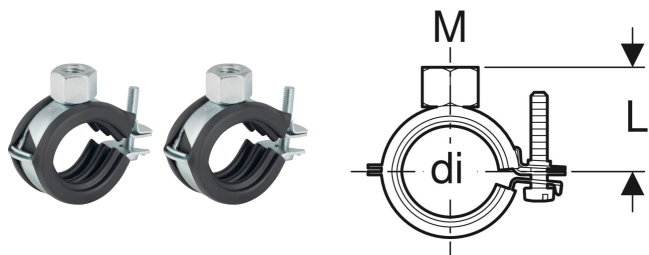

Kit de fixations de distributeur Geberit droites

UTILISATION

- Pour la fixation de nourrices de distribution Geberit sur des coffrages

CARACTÉRISTIQUES

- Insonorisé
- Galvanisé

CARACTÉRISTIQUES TECHNIQUES

Matériau Acier

CONTENU DE LA LIVRAISON

- Kit de 2 pièces

N° de réf.	M mm	di, ø mm	L cm
653.490.00.1	10	25-30	3.1