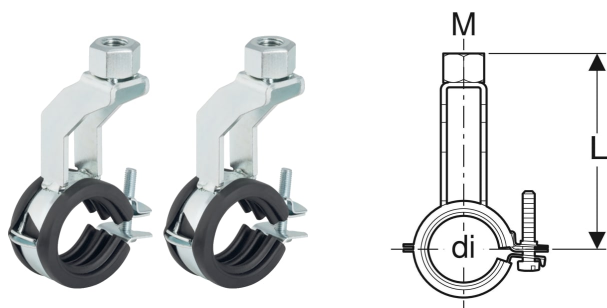

Kit de fixations de distributeur Geberit contre-coudées

UTILISATION

- Pour la fixation de nourrices de distribution Geberit sur des coffrages

CARACTÉRISTIQUES

- Insonorisé
- Galvanisé

CARACTÉRISTIQUES TECHNIQUES

Matériau Acier

CONTENU DE LA LIVRAISON

- Kit de 2 pièces

N° de réf.	M mm	di, ø mm	L cm
653.491.00.1	10	25-30	7.5