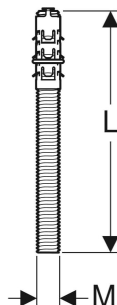

# Kit de tige filetée Geberit avec cheville

Exemple d'image

## CONTENU DE LA LIVRAISON

- Kit de 2 pièces

N° de réf.	M mm	L cm
650.400.00.1	10	10
650.401.00.1	10	15
650.402.00.1	10	20