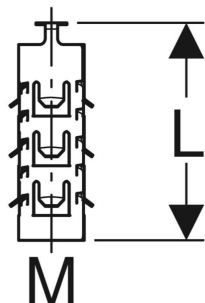

Cheville filetée Geberit

UTILISATION

- Pour la fixation de tiges filetées sur des coffrages Geberit

CARACTÉRISTIQUES

- Galvanisé

CARACTÉRISTIQUES TECHNIQUES

Matériau

Acier

N° de réf.	M mm	L cm
650.404.00.1	10	3.5