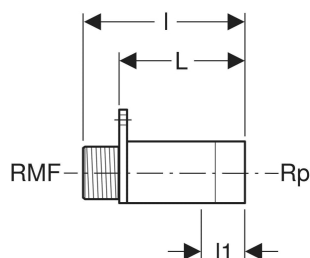

# Applique droite Geberit avec filetage mâle MF 1/2"

Exemple d'image

## CARACTÉRISTIQUES

- Filetage mâle MF 1/2" compatible avec MasterFix et MeplaFix
- Trois trous de fixation
- Raccord MF 1/2" équipé d'un bouchon de protection bleu

N° de réf.	DN	RMF "	Rp "	Matériau	L cm	l cm	l1 cm
602.283.00.1	15	1/2	1/2	Bronze	5.7	7.9	2.7
602.269.00.1	15	1/2	1/2	Bronze	6.6	8.8	2.7