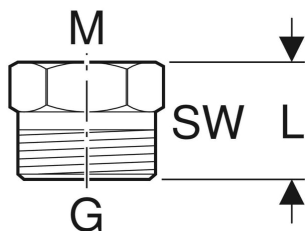

# Raccord Geberit eurocône, avec filetage femelle

## CARACTÉRISTIQUES TECHNIQUES

Matériau

Laiton CW617N

N° de réf.	DN	G	M mm	Gs mm	L cm	SW mm
Cet article est adapté au système : <b>Geberit FlowFit</b>						
641.522.00.1	20 / 15	3/4	22	1.5	2.2	27
Cet article est adapté au système : <b>Geberit PushFit</b>						
641.522.00.1	20 / 15	3/4	22	1.5	2.2	27
Cet article est adapté au système : <b>Geberit Mapress Therm</b>						
641.522.00.1	20 / 15	3/4	22	1.5	2.2	27

<i>N° de réf.</i>	<i>DN</i>	<i>G</i> <i>''</i>	<i>M</i> <i>mm</i>	<i>Gs</i> <i>mm</i>	<i>L</i> <i>cm</i>	<i>SW</i> <i>mm</i>
Cet article est adapté au système : <b>Geberit Mepla</b>						
<b>641.522.00.1</b>	20 / 15	3/4	22	1.5	2.2	27
Cet article est adapté au système : <b>Geberit Mapress Acier Carbone</b>						
<b>641.522.00.1</b>	20 / 15	3/4	22	1.5	2.2	27
Cet article est adapté au système : <b>Geberit Mapress Cuivre</b>						
<b>641.522.00.1</b>	20 / 15	3/4	22	1.5	2.2	27