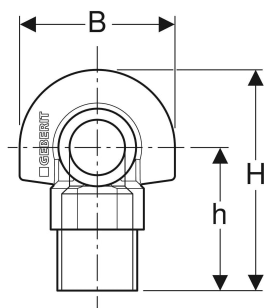

Kit d'isolation phonique Geberit pour applique 90° simple

UTILISATION

- Pour appliques Geberit avec filetage femelle Rp 1/2" et Rp 3/4"

CARACTÉRISTIQUES

- Noir

CARACTÉRISTIQUES TECHNIQUES

Matériau EPDM

- Natte isolante antibruit

CONTENU DE LA LIVRAISON

- Coiffe antibruit

N° de réf.	L cm	I cm	B cm	H cm	h cm	Nombre de sorties
601.801.00.1	5.3	1.9	7	10	6.5	1