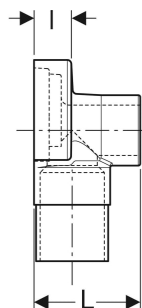

Kit d'isolation phonique Geberit pour applique 90° simple

UTILISATION

- Pour appliques Geberit avec filetage femelle Rp 1/2" et Rp 3/4"

CARACTÉRISTIQUES

- Noir

CARACTÉRISTIQUES TECHNIQUES

Matériau EPDM

- Natte isolante antibruit

CONTENU DE LA LIVRAISON

- Coiffe antibruit

N° de réf.	L cm	I cm	B cm	H cm	h cm	Nombre de sorties
601.801.00.1	5.3	1.9	7	10	6.5	1