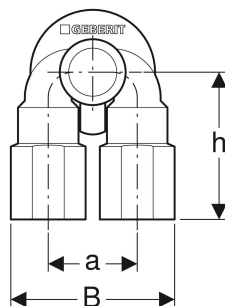

# Kit d'isolation phonique Geberit pour applique double 90°

## UTILISATION

- Pour appliques doubles Geberit avec filetage femelle Rp 1/2"