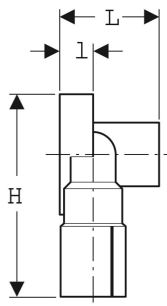

## UTILISATION

- Pour appliques doubles Geberit avec filetage femelle Rp 1/2"