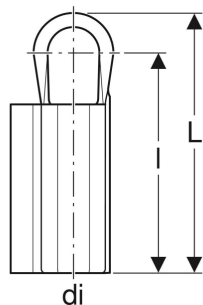

Obturation Geberit pour applique

UTILISATION

- Pour la finition de gaines de protection dans le cas d'appiques de raccordement Geberit avec kit d'isolation phonique
- Pour la finition d'isolations dans le cas d'appiques Geberit avec kit d'isolation phonique

CARACTÉRISTIQUES

- Résistant à l'abrasion
- Fermeture auto-agrippante
- Isolation en mousse souple en PE, à alvéoles fermées
- Noir

CARACTÉRISTIQUES TECHNIQUES

Matériau PE-HD

N° de réf.	di, \varnothing mm	L cm	l cm
601.838.00.1	16 / 20	18.5	15.6