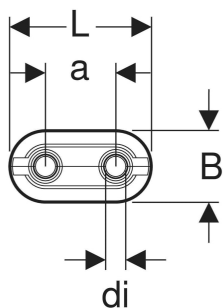

Double rosace Geberit

UTILISATION

- Pour recouvrir les passages de tuyaux

CARACTÉRISTIQUES

- En deux pièces

- Blanc pur RAL 9010

CARACTÉRISTIQUES TECHNIQUES

Matériau PS

CONTENU DE LA LIVRAISON

- 20 demi-coquilles

N° de réf.	a cm	di, ø mm	L cm	B cm
611.610.BM.1	5	14 / 15 / 16 / 18 / 20	10	5