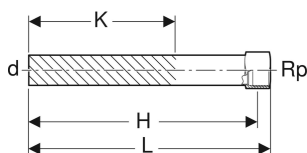

Raccord Geberit Mapress Acier Inox avec filetage femelle et tube à insérer long

Exemple d'image

CARACTÉRISTIQUES TECHNIQUES

Matériau Acier CrNiMo 1.4401 (EN 10088)

N° de réf.	DN	d, ø mm	Rp "	L cm	H cm	K cm
90932	12 / 15	15	1/2	14.8	13.5	9
90933	15	18	1/2	14.8	13.5	9
90934	15 / 20	18	3/4	15.2	13.3	9
90935	20 / 15	22	1/2	14.8	13.9	8.9
90936	20	22	3/4	15.2	13.7	8.7