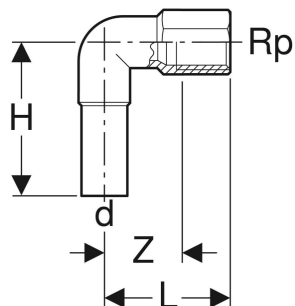

Coude 90° Geberit Mapress Acier Inox avec filetage femelle et tube à insérer

CARACTÉRISTIQUES TECHNIQUES

Matériau Acier CrNiMo 1.4401 (EN 10088)

ACCESSOIRES

- Fixation pour coude 90° Geberit Mapress

N° de réf.	DN	d, ø mm	Rp "	arc °	L cm	H cm	Z cm
33203	12 / 15	15	1/2	90	3.6	5.3	2.3