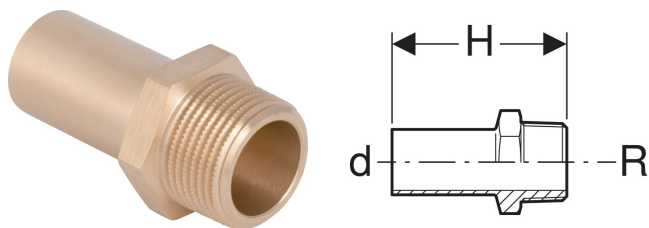

Raccord Geberit Mapress Cuivre avec filetage mâle et tube à insérer

Exemple d'image

CARACTÉRISTIQUES TECHNIQUES

Matériau Bronze / Bronze sans plomb

INFOS

- L'ensemble des composants de ce produit entrant en contact avec l'eau destinée à la consommation humaine sera progressivement remplacé par des matériaux conformes à la réglementation sans plomb au cours de l'année 2026.

N° de réf.	DN	d, ø mm	R	Matériau	H cm
61932	12 / 15	15	1/2	Bronze	5.7
61933	15	18	1/2	Bronze	5.7
61935	20 / 15	22	1/2	Bronze sans plomb	5.7
61936	20	22	3/4	Bronze	5.9