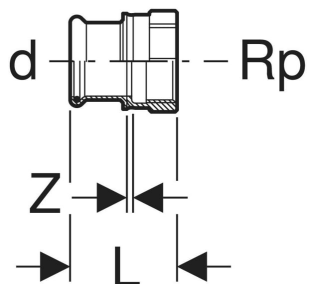

Raccord Geberit Mapress Cuivre avec filetage femelle

Exemple d'image

CARACTÉRISTIQUES

- Indicateur de sertissage
- Non serti non étanche
- Joint d'étanchéité en CIIR noir
- Manchon à sertir avec bouchon de protection transparent

N° de réf.	DN	d, ø mm	Rp "	L cm	Z cm
61845	10	12	3/8	3.1	0.4
61801	10, 15	12	1/2	3.5	0.5
61846	12, 10	15	3/8	3.3	0.3
61802	12, 15	15	1/2	3.8	0.5
61823	12, 20	15	3/4	3.9	0.4

<i>N° de réf.</i>	<i>DN</i>	<i>d. ø mm</i>	<i>Rp "</i>	<i>L cm</i>	<i>Z cm</i>
61803	15	18	1/2	3.7	0.4
61804	15, 20	18	3/4	3.9	0.4
61805	20, 15	22	1/2	3.6	0.2
61806	20	22	3/4	3.9	0.3
61824	20, 25	22	1	4.3	0.5
61819	25, 20	28	3/4	3.9	0.3
61809	25	28	1	4.5	0.5
61825	25, 32	28	1 1/4	4.8	0.6
61820	32, 25	35	1	4.6	0.3
61811	32	35	1 1/4	5	0.5
61821	40, 32	42	1 1/4	5.2	0.3
61814	40	42	1 1/2	5.4	0.5
61818	50	54	2	6.3	0.5