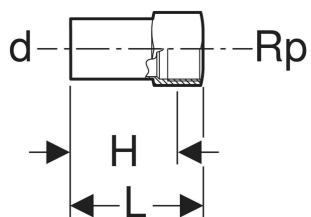

Raccord Geberit Mapress Cuivre avec filetage femelle et tube à insérer

Exemple d'image

CARACTÉRISTIQUES TECHNIQUES

Matériau Bronze / Bronze sans plomb

INFOS

- L'ensemble des composants de ce produit entrant en contact avec l'eau destinée à la consommation humaine sera progressivement remplacé par des matériaux conformes à la réglementation sans plomb au cours de l'année 2026.

N° de réf.	DN	d, ø mm	Rp "	Matériau	L cm	H cm
63558	12 / 15	15	1/2	Bronze	4.6	3.3
63559	15	18	1/2	Bronze	4.6	3.3
63560	15 / 20	18	3/4	Bronze	4.8	3.3
63561	20 / 15	22	1/2	Bronze sans plomb	4.6	3.3
63562	20	22	3/4	Bronze sans plomb	4.9	3.4

<i>N° de réf.</i>	<i>DN</i>	<i>d_e</i> <i>mm</i>	<i>Rp</i> <i>"</i>	<i>Matériau</i>	<i>L</i> <i>cm</i>	<i>H</i> <i>cm</i>
63564	32 / 25	35	1	Bronze	6.3	4.6
63565	50	54	2	Bronze	8.5	6.2