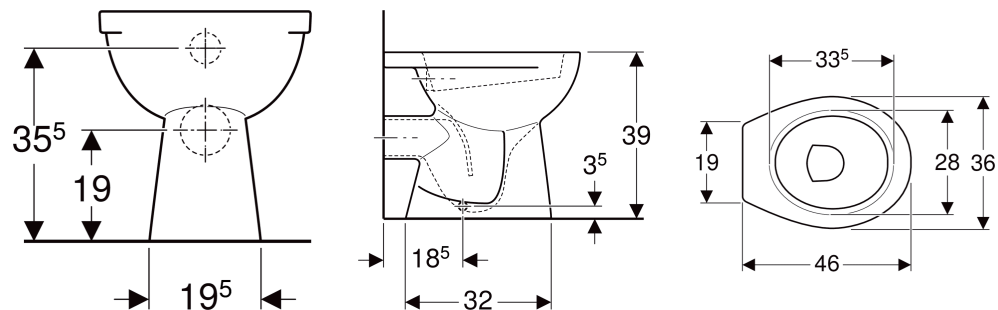

WC au sol à fond creux Geberit Publica sortie horizontale, sans trous d'abattant WC

CARACTÉRISTIQUES

- Au sol
- Avec bride
- Type 1, volume total 6 l, selon EN 997
- Sortie horizontale

- Sans trous de fixation d'un abattant WC

CARACTÉRISTIQUES TECHNIQUES

Matériau : Céramique sanitaire
 Réglable en hauteur : Non

CONTENU DE LA LIVRAISON

- Cuvette de WC

À COMMANDER EN SUPPLÉMENT

- Matériel de fixation

N° de réf.	Couleur / surface	B cm	H cm	T cm	Sortie
00309010000	blanc	36	39	46	Horizontal