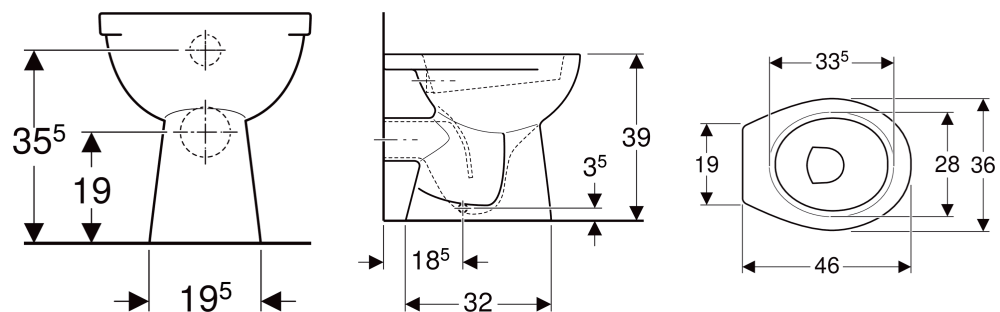

WC au sol à fond creux Geberit Publica sortie horizontale, sans trous d'abattant WC

CARACTÉRISTIQUES

- Au sol
- Avec bride
- Type 1, volume total 6 l, selon EN 997
- Sortie horizontale

- Sans trous de fixation d'un abattant WC

CARACTÉRISTIQUES TECHNIQUES

Matériau : Céramique sanitaire
 Réglable en hauteur : Non

CONTENU DE LA LIVRAISON

- Cuvette de WC

A COMMANDER EN SUPPLÉMENT

- Matériel de fixation

| N° de réf. | Couleur / surface | B cm | H cm | T cm |
|-------------|-------------------|------|------|------|
| 00309010000 | blanc | 36 | 39 | 46 |