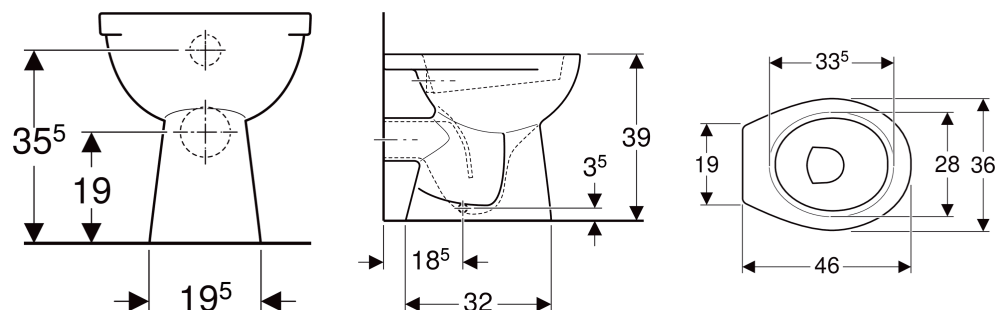

# WC au sol à fond creux Geberit Publica sortie horizontale, sans trous d'abattant WC

## CARACTÉRISTIQUES

- Au sol
- Avec bride
- Type 1, volume total 6 l, selon EN 997
- Sortie horizontale

- Sans trous de fixation d'un abattant WC

## A COMMANDER EN SUPPLÉMENT

- Matériel de fixation

| N° de réf.  | Couleur / surface | B<br>cm | H<br>cm | T<br>cm | Sortie     |
|-------------|-------------------|---------|---------|---------|------------|
| 00309010000 | blanc             | 36      | 39      | 46      | horizontal |