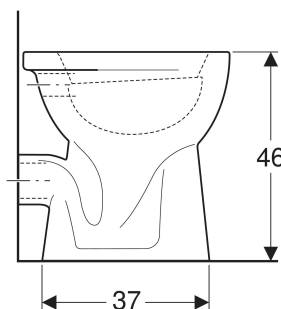

WC au sol à fond creux Geberit Publica surélevé, sortie horizontale, sans trous d'abattant WC

CARACTÉRISTIQUES

- Au sol
- Autoportant
- Avec bride
- Type 1, volume total 6 l, selon EN 997
- Sortie horizontale
- Avec quatre points de fixation
- Hauteur d'assise surélevé

- Sans trous de fixation d'un abattant WC

CARACTÉRISTIQUES TECHNIQUES

Matériau

Céramique sanitaire

CONTENU DE LA LIVRAISON

- Cuvette de WC

A COMMANDER EN SUPPLÉMENT

- Matériel de fixation

INFOS

- Conforme au décret sur l'accessibilité du 20 avril 2017

N° de réf.	Couleur / surface	B cm	H cm	T cm	Sortie
00315510000	blanc	36	46	46.5	horizontal