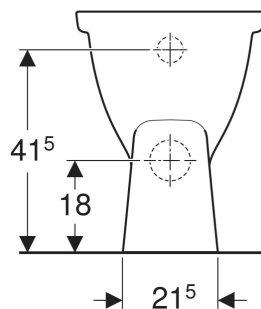

WC au sol à fond creux Geberit Publica surélevé, sortie horizontale, sans trous d'abattant WC

CARACTÉRISTIQUES

- Au sol
- Autoportant
- Avec bride
- Type 1, volume total 6 l, selon EN 997
- Sortie horizontale
- Avec quatre points de fixation
- Hauteur d'assise surélevé

INFOS

- Conforme au décret sur l'accessibilité du 20 avril 2017

N° de réf.	Couleur / surface	B cm	H cm	T cm	Sortie
00315510000	blanc	36	46	46.5	horizontal