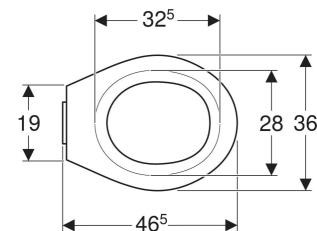

WC au sol à fond creux Geberit Publica surélevé, sortie horizontale, sans trous d'abattant WC

CARACTÉRISTIQUES

- Au sol
- Autoportant
- Avec bride
- Type 1, volume total 6 l, selon EN 997
- Sortie horizontale
- Avec quatre points de fixation
- Hauteur d'assise surélevé

- Sans trous de fixation d'un abattant WC

CARACTÉRISTIQUES TECHNIQUES

Matériau

Céramique sanitaire

CONTENU DE LA LIVRAISON

- Cuvette de WC

A COMMANDER EN SUPPLÉMENT

- Matériel de fixation

INFOS

- Conforme au décret sur l'accessibilité du 20 avril 2017

N° de réf.	Couleur / surface	B cm	H cm	T cm	Sortie
00315510000	blanc	36	46	46.5	horizontal