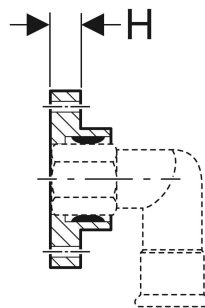

Fixation pour coude 90° Geberit Mapress

UTILISATION

- Pour habillages doubles en cloison sèche
- Pour la fixation de coudes Geberit Mapress Acier Carbone avec filetage femelle Rp 1/2"

- Pour la fixation de coudes Geberit Mapress Acier Inox avec filetage femelle Rp 1/2"

CARACTÉRISTIQUES

- Insonorisé

CARACTÉRISTIQUES TECHNIQUES

Matériau

Duroplast

N° de réf.	H cm
90282	1.3