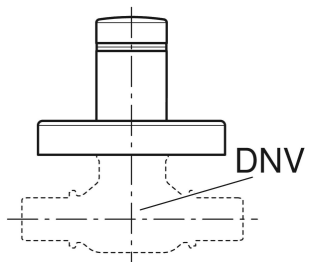

Kit de rosace de recouvrement Geberit pour robinet à boisseau sphérique à encastrer

CARACTÉRISTIQUES

- Chromé

CONTENU DE LA LIVRAISON

- Rosace de recouvrement avec bouchon de fermeture, chromée

- Inserts colorés (rouge, bleu)
- Clé