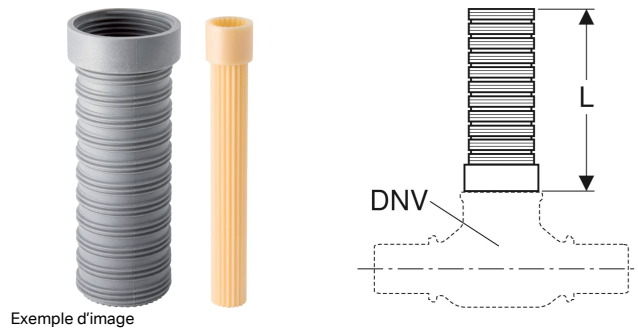

Kit de prolongement de tige Geberit pour robinet d'arrêt à encastrer

Exemple d'image

CONTENU DE LA LIVRAISON

- Rallonge de broche
- Douille de rallonge

N° de réf.	DNV	L cm
610.010.00.1	15 / 20	9
610.011.00.1	25	9