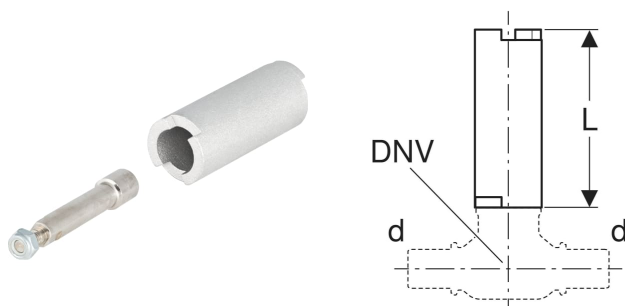

Kit de prolongement de tige Geberit pour robinet à boisseau sphérique, eau non potable

Exemple d'image

CONTENU DE LA LIVRAISON

- Rallonge de broche
- Vis
- Ecrou

N° de réf.	DNV	d, ø mm	L cm
94935	15	15 / 18	6
94936	20 / 25 / 32	22 / 28 / 35	6.5
94937	40	42	6.5
94938	50	54	6.5