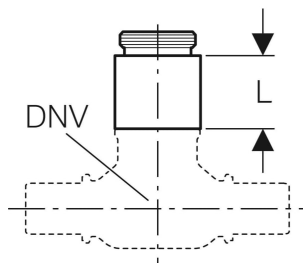

Kit de prolongement de tige Geberit pour robinet à boisseau sphérique à encastrer

CONTENU DE LA LIVRAISON

- Douille de rallonge chromée

- Rallonge de broche

- Vis

| N° de réf. | DNV | L cm |
|--------------|-------------|---------|
| 612.060.00.1 | 8 / 15 / 20 | 2.3 |