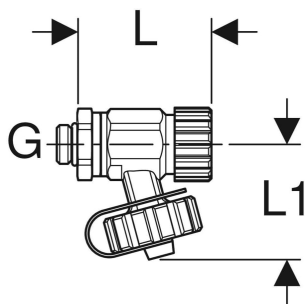

Robinet de vidange Geberit

UTILISATION

- Pour eau potable froide et chaude
- Pour eau de refroidissement et de chauffage sans antigél
- Pour eau de refroidissement et de chauffage avec antigél

CARACTÉRISTIQUES

- Bouchon de fermeture

CARACTÉRISTIQUES TECHNIQUES

Matériau

Bronze

N° de réf.	DN	G "	L cm	L1 cm
241.576.00.1	8	1/4	4.5	3.5