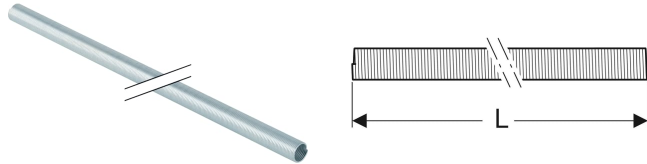

# Ressort à cintrer externe ML Geberit

Exemple d'image

## UTILISATION

- Pour cintrer des tubes multicouches Geberit
- Pour cintrer des tubes multicouches Geberit Mepla
- Pour le cintrage de tubes multicouches Geberit Volex

## CARACTÉRISTIQUES

- Galvanisé

N° de réf.	d. $\varnothing$ mm	L cm
690.912.00.1	16	50
690.913.00.1	20	50