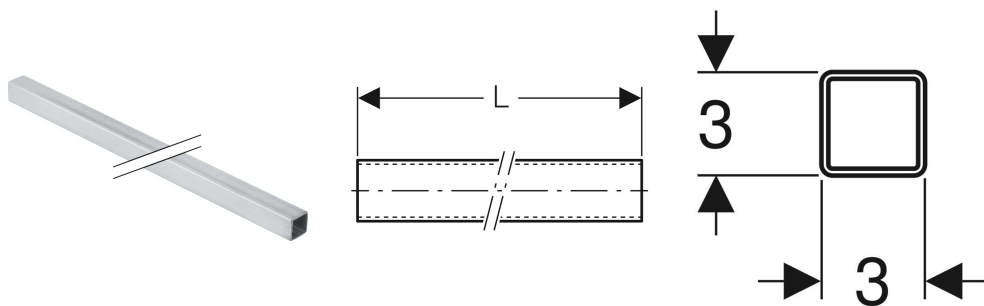

# Rail de suspension Geberit Pluvia

## UTILISATION

- Pour colliers Geberit Pluvia

## CARACTÉRISTIQUES TECHNIQUES

Matériau

Acier

N° de réf.	Couleur / surface	L m	B cm	H cm
362.863.26.1	zingué galvanisé	5	3	3