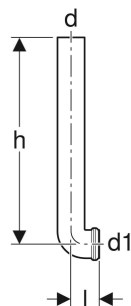

Coude de chasse 90° Geberit 38 x 5 cm

UTILISATION

- Pour raccorder des WC à un réservoir apparent monté derrière le mur

- Pour meubles de salle de bains

CARACTÉRISTIQUES TECHNIQUES

Matériau

PE-HD

N° de réf.	d, ø mm	d1, ø mm	arc °	l cm	h cm
814.141.16.1	50	46	90	5.2	38