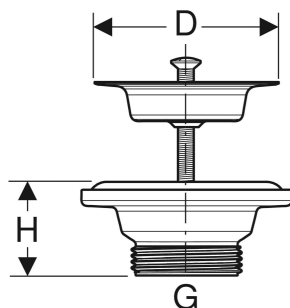

Bonde Geberit pour lavabos

Exemple d'image

UTILISATION

- Pour siphons à encastrer Geberit pour lavabo
- Pour le raccordement à des lavabos

<i>N° de réf.</i>	<i>Couleur / surface</i>	<i>G</i>	<i>Matériau</i>	<i>D</i> cm	<i>H</i> cm
241.503.00.1	acier inoxydable	1 1/4	Acier inoxydable	7	3.5
241.504.00.1	acier inoxydable poli	1 1/4	Acier inoxydable	7	3.5