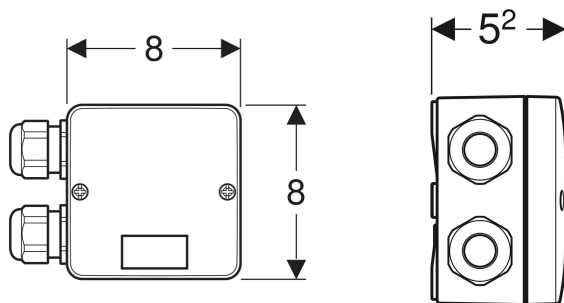

Boîtier de raccordement combiné Geberit

■ GEBERIT

UTILISATION

- Pour le raccordement d'une aspiration des odeurs
- Pour le raccordement dissimulé dans la cuvette de WC

CARACTÉRISTIQUES

- Couvercle vissé

CONTENU DE LA LIVRAISON

- 2 passe-fils
- 2 bandes autoagrippantes

N° de réf.

244.120.00.1