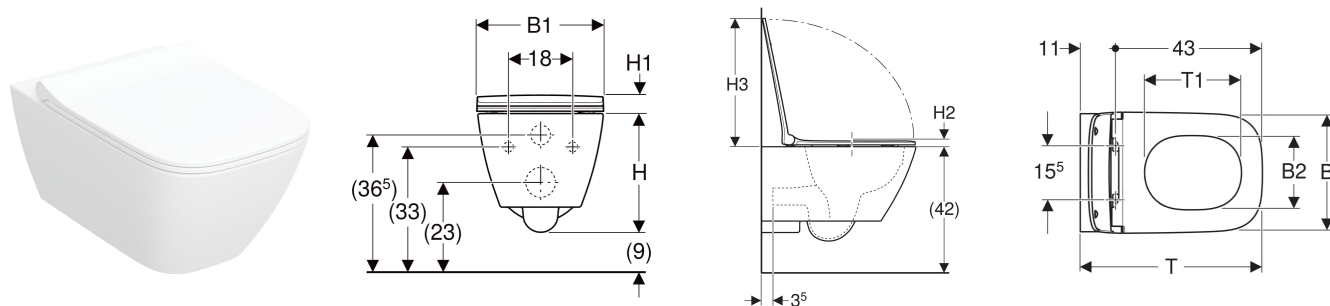

Pack WC suspendu à fond creux Geberit Smyle carré, caréné, Rimfree, avec abattant WC, non recouvrant

UTILISATION

- Pour réservoirs à encastrer

CARACTÉRISTIQUES

- Suspendu
- Cuvette de WC sans bride avec technique de rinçage Rimfree
- Fixation facile avec Easy Fast Fixing (type EFF3)
- Type 1, volume total 6/5/4 l, selon EN 997
- Caréné

- Fixation cachée
- Abattant WC en duroplast, antibactérien
- Non recouvrant
- Design slim

CARACTÉRISTIQUES TECHNIQUES

Matériau	Céramique sanitaire
Entraxe de fixation	18 cm

CONTENU DE LA LIVRAISON

- Cuvette de WC
- Abattant WC
- Matériel de fixation

INFOS

- Prévoir le jeu de manchettes de raccordement longueur 26,5 cm (152.438.46.1) ou longueur 30 cm (152.441.46.1) en cas de doublage de forte épaisseur devant un bâti-support Geberit.

N° de réf.	Couleur / surface	B cm	H cm	T cm	Sortie	Fonction déclipsable	Fermeture ralentie	Fixation	Matériau de charnière
500.685.01.1	blanc	35.5	33	54	horizontal	Oui, avec charnières déclipsables	oui	par le haut	Laiton chromé