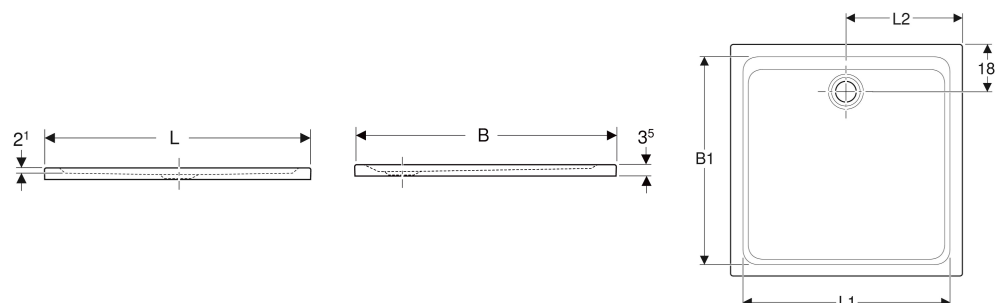

Exemple d'image

CARACTÉRISTIQUES

- Carré
- Trou de bonde \varnothing 90 mm
- Surface antidérapante
- Évacuation arrière centrée
- Conforme aux exigences de la norme EN 14527, classe 1

CARACTÉRISTIQUES TECHNIQUES

Matériau Matériau minéral

A COMMANDER EN SUPPLÉMENT

- Bonde pour receveur de douche \varnothing 90 mm

ACCESSOIRES

- Jeu de pieds Geberit pour receveur de douche d'une longueur jusqu'à 140 cm
- Jeu de pieds Geberit pour receveur de douche d'une longueur à partir de 160 cm
- Jeu de pieds et de traverses Geberit pour receveurs de douche en matériau minéral, jusqu'à 140 cm
- Bonde pour receveur de douche Geberit d90, garde d'eau 50 mm, sortie en PE
- Bonde pour receveur de douche Geberit d90, avec cache-bonde, garde d'eau 50 mm, sortie en PE
- Bonde pour receveur de douche Geberit d90, avec cache-bonde, garde d'eau 50 mm, sortie en PVC
- Bonde pour receveur de douche Geberit d90, garde d'eau 30 mm, sortie en PE

- Bonde pour receveur de douche Geberit d90, avec cache-bonde, garde d'eau 30 mm, sortie en PE
- Kit de réparation Geberit pour receveurs de douche Melua et Olona en matériau minéral
- Bonde pour receveur de douche Geberit d90, pour installation avec traversée de dalle, sans siphon, avec cache-bonde

INFOS

- À poser / à encastrer
- Pour les ERP : receveurs adaptés aux personnes à mobilité réduite pour tous les modèles dont chacun des côtés mesure au moins 90 cm. Accessibles selon le type de pose : ressaut intérieur inférieur à 2 cm.