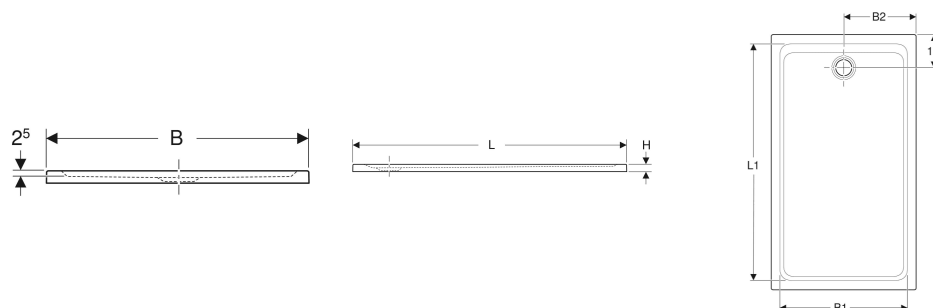

Receveur de douche rectangulaire Geberit Melua

Exemple d'image

CARACTÉRISTIQUES

- Rectangulaire
- Trou de bonde \varnothing 90 mm
- Évacuation arrière centrée
- Conforme aux exigences de la norme EN 14527, classe 1

CARACTÉRISTIQUES TECHNIQUES

Matériau Matériau minéral

A COMMANDER EN SUPPLÉMENT

- Bonde pour receveur de douche \varnothing 90 mm

ACCESSOIRES

- Jeu de pieds Geberit pour receveur de douche d'une longueur jusqu'à 140 cm
- Jeu de pieds Geberit pour receveur de douche d'une longueur à partir de 160 cm
- Jeu de pieds et de traverses Geberit pour receveurs de douche en matériau minéral, à partir de 140 cm
- Jeu de pieds et de traverses Geberit pour receveurs de douche en matériau minéral, jusqu'à 140 cm
- Bonde pour receveur de douche Geberit d90, garde d'eau 50 mm, sortie en PE
- Bonde pour receveur de douche Geberit d90, avec cache-bonde, garde d'eau 50 mm, sortie en PE
- Bonde pour receveur de douche Geberit d90, avec cache-bonde, garde d'eau 50 mm, sortie en PVC

- Bonde pour receveur de douche Geberit d90, garde d'eau 30 mm, sortie en PE
- Bonde pour receveur de douche Geberit d90, avec cache-bonde, garde d'eau 30 mm, sortie en PE
- Bonde pour receveur de douche Geberit d90, pour installation avec traversée de dalle, sans siphon, avec cache-bonde
- Kit de réparation Geberit pour receveurs de douche Melua et Olona en matériau minéral