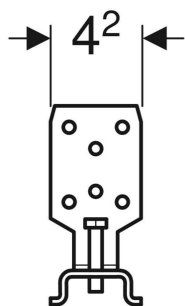

# Kit d'équerre pivotante Geberit Duofix

## UTILISATION

- Pour garantir la position exacte des montants Geberit Duofix à hauteur de pièce dans les rails pour système

## CARACTÉRISTIQUES

- Peut être inséré ultérieurement par rotation dans le rail pour système Geberit Duofix
- Vissable sur des montants Geberit Duofix à hauteur de pièce
- Galvanisé
- Coude spécifique pour vissage à gauche ou à droite