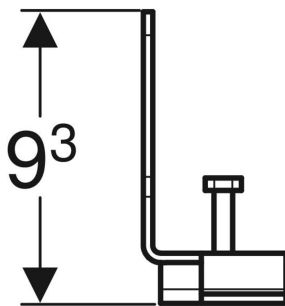

## UTILISATION

- Pour garantir la position exacte des montants Geberit Duofix à hauteur de pièce dans les rails pour système

## CARACTÉRISTIQUES

- Peut être inséré ultérieurement par rotation dans le rail pour système Geberit Duofix
- Vissable sur des montants Geberit Duofix à hauteur de pièce
- Galvanisé
- Coude spécifique pour vissage à gauche ou à droite