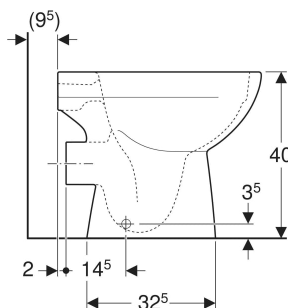

WC au sol à fond creux Geberit Renova sortie horizontale, semi-caréné, Rimfree

UTILISATION

- Pour réservoirs apparents

CARACTÉRISTIQUES

- Cuvette de WC sans bride avec technique de rinçage Rimfree
- Au sol

- Type 1, volume total 6/5 l, selon EN 997
- Sortie horizontale
- Semi-caréné

CARACTÉRISTIQUES TECHNIQUES

Matériau

Céramique sanitaire

CONTENU DE LA LIVRAISON

- Cuvette de WC
- Matériel de fixation

A COMMANDER EN SUPPLÉMENT

- Abattant WC

N° de réf.	Couleur / surface	B cm	H cm	T cm	Sortie
500.480.01.2	blanc	35.5	40	49	horizontal