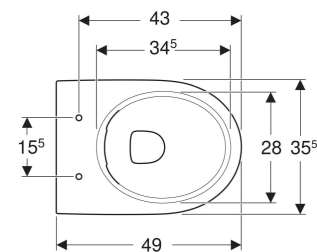

WC au sol à fond creux Geberit Renova sortie horizontale, semi-caréné, Rimfree

UTILISATION

- Pour réservoirs apparents

CARACTÉRISTIQUES

- Cuvette de WC sans bride avec technique de rinçage Rimfree
- Au sol

- Type 1, volume total 6/5 l, selon EN 997
- Sortie horizontale
- Semi-caréné

CARACTÉRISTIQUES TECHNIQUES

Matériau

Céramique sanitaire

CONTENU DE LA LIVRAISON

- Cuvette de WC
- Matériel de fixation

A COMMANDER EN SUPPLÉMENT

- Abattant WC

N° de réf.	Couleur / surface	B cm	H cm	T cm	Sortie
500.480.01.2	blanc	35.5	40	49	horizontal