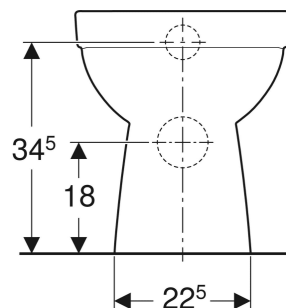

WC au sol à fond creux Geberit Renova sortie horizontale, semi-caréné, Rimfree

UTILISATION

- Pour réservoirs apparents

CARACTÉRISTIQUES

- Cuvette de WC sans bride avec technique de rinçage Rimfree
- Au sol

- Type 1, volume total 6/5 l, selon EN 997
- Sortie horizontale
- Semi-caréné

CARACTÉRISTIQUES TECHNIQUES

Matériau

Céramique sanitaire

CONTENU DE LA LIVRAISON

- Cuvette de WC
- Matériel de fixation

A COMMANDER EN SUPPLÉMENT

- Abattant WC

N° de réf.	Couleur / surface	B cm	H cm	T cm	Sortie
500.480.01.2	blanc	35.5	40	49	horizontal