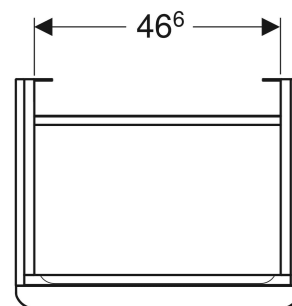

Meuble Geberit Smyle bas pour lavabo, design rectangulaire, avec une porte

Exemple d'image

CARACTÉRISTIQUES

- Certifié FSC™ C134279
- Suspendu
- Avec une porte
- Ouverture par poignée
- Porte à fermeture ralentie
- Avec tablette amovible
- Résistant à l'humidité
- Livré prémonté

CARACTÉRISTIQUES TECHNIQUES

Matériau : Panneau aggloméré trois couches haute densité

CONTENU DE LA LIVRAISON

- Meuble bas pour lavabo
- Matériel de fixation

ACCESSOIRES

- Porte-serviettes Geberit pour meuble de salle de bains, design angle arrondi
- Porte-serviettes Geberit pour meuble de salle de bains, design angle droit
- Jeu de pieds étroits Geberit
- Support magnétique Geberit

N° de réf.	Couleur / surface	B cm	Largeur de lavabo cm	H cm	T cm	Porte
500.366.00.1	Corps, Façade : blanc / laqué brillant Poignée : blanc / thermolaqué mat	53.6	55	61.7	43.3	Charnières à gauche
500.366.JK.1 *	Corps, Façade : gris velouté / laqué mat Poignée : gris velouté / thermolaqué mat	53.6	55	61.7	43.3	Charnières à gauche

<i>N° de réf.</i>	<i>Couleur / surface</i>	<i>B</i> <i>cm</i>	<i>Largeur de lavabo</i> <i>cm</i>	<i>H</i> <i>cm</i>	<i>T</i> <i>cm</i>	<i>Porte</i>
500.366.JL.1 *	Corps , Façade : gris sable / laqué brillant Poignée : gris sable / thermolaqué mat	53.6	55	61.7	43.3	Charnières à gauche
500.366.JR.1	Corps , Façade : noyer carya / mélamine à structure bois Poignée : gris velouté / thermolaqué mat	53.6	55	61.7	43.3	Charnières à gauche
500.365.00.1	Corps , Façade : blanc / laqué brillant Poignée : blanc / thermolaqué mat	53.6	55	61.7	43.3	Charnières à droite
500.365.JK.1 *	Corps , Façade : gris velouté / laqué mat Poignée : gris velouté / thermolaqué mat	53.6	55	61.7	43.3	Charnières à droite
500.365.JL.1 *	Corps , Façade : gris sable / laqué brillant Poignée : gris sable / thermolaqué mat	53.6	55	61.7	43.3	Charnières à droite
500.365.JR.1	Corps , Façade : noyer carya / mélamine à structure bois Poignée : gris velouté / thermolaqué mat	53.6	55	61.7	43.3	Charnières à droite