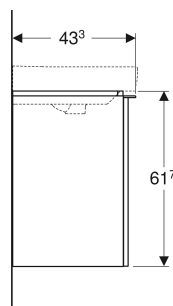

Meuble Geberit Smyle bas pour lavabo, design rectangulaire, avec une porte

Exemple d'image

CARACTÉRISTIQUES

- Certifié FSC™ C134279
- Suspendu
- Avec une porte
- Ouverture par poignée
- Porte à fermeture ralentie
- Avec tablette amovible
- Résistant à l'humidité
- Livré prémonté

CARACTÉRISTIQUES TECHNIQUES

Matériau : Panneau aggloméré trois couches haute densité

CONTENU DE LA LIVRAISON

- Meuble bas pour lavabo
- Matériel de fixation

ACCESSOIRES

- Porte-serviettes Geberit pour meuble de salle de bains, design angle arrondi
- Porte-serviettes Geberit pour meuble de salle de bains, design angle droit
- Jeu de pieds étroits Geberit
- Support magnétique Geberit

N° de réf.	Couleur / surface	B cm	Largeur de lavabo cm	H cm	T cm	Porte
500.366.00.1	Corps, Façade : blanc / laqué brillant Poignée : blanc / thermolaqué mat	53.6	55	61.7	43.3	Charnières à gauche
500.366.JK.1 *	Corps, Façade : gris velouté / laqué mat Poignée : gris velouté / thermolaqué mat	53.6	55	61.7	43.3	Charnières à gauche

<i>N° de réf.</i>	<i>Couleur / surface</i>	<i>B</i> <i>cm</i>	<i>Largeur de lavabo</i> <i>cm</i>	<i>H</i> <i>cm</i>	<i>T</i> <i>cm</i>	<i>Porte</i>
500.366.JL.1 *	Corps , Façade : gris sable / laqué brillant Poignée : gris sable / thermolaqué mat	53.6	55	61.7	43.3	Charnières à gauche
500.366.JR.1	Corps , Façade : noyer carya / mélamine à structure bois Poignée : gris velouté / thermolaqué mat	53.6	55	61.7	43.3	Charnières à gauche
500.365.00.1	Corps , Façade : blanc / laqué brillant Poignée : blanc / thermolaqué mat	53.6	55	61.7	43.3	Charnières à droite
500.365.JK.1 *	Corps , Façade : gris velouté / laqué mat Poignée : gris velouté / thermolaqué mat	53.6	55	61.7	43.3	Charnières à droite
500.365.JL.1 *	Corps , Façade : gris sable / laqué brillant Poignée : gris sable / thermolaqué mat	53.6	55	61.7	43.3	Charnières à droite
500.365.JR.1	Corps , Façade : noyer carya / mélamine à structure bois Poignée : gris velouté / thermolaqué mat	53.6	55	61.7	43.3	Charnières à droite