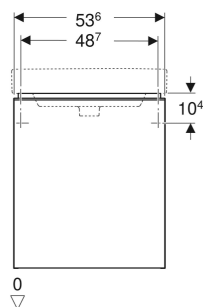

Meuble Geberit Smyle bas pour lavabo, design rectangulaire, avec une porte

Exemple d'image

CARACTÉRISTIQUES

- Certifié FSC™ C134279
- Suspendu
- Avec une porte
- Ouverture par poignée
- Porte à fermeture ralentie
- Avec tablette amovible
- Résistant à l'humidité
- Livré prémonté

CARACTÉRISTIQUES TECHNIQUES

Matériau : Panneau aggloméré trois couches haute densité

CONTENU DE LA LIVRAISON

- Meuble bas pour lavabo
- Matériel de fixation

ACCESSOIRES

- Porte-serviettes Geberit pour meuble de salle de bains, design angle arrondi
- Porte-serviettes Geberit pour meuble de salle de bains, design angle droit
- Jeu de pieds étroits Geberit
- Support magnétique Geberit

N° de réf.	Couleur / surface	B cm	Largeur de lavabo cm	H cm	T cm	Porte
500.366.00.1	Corps, Façade : blanc / laqué brillant Poignée : blanc / thermolaqué mat	53.6	55	61.7	43.3	Charnières à gauche
500.366.JK.1 *	Corps, Façade : gris velouté / laqué mat Poignée : gris velouté / thermolaqué mat	53.6	55	61.7	43.3	Charnières à gauche