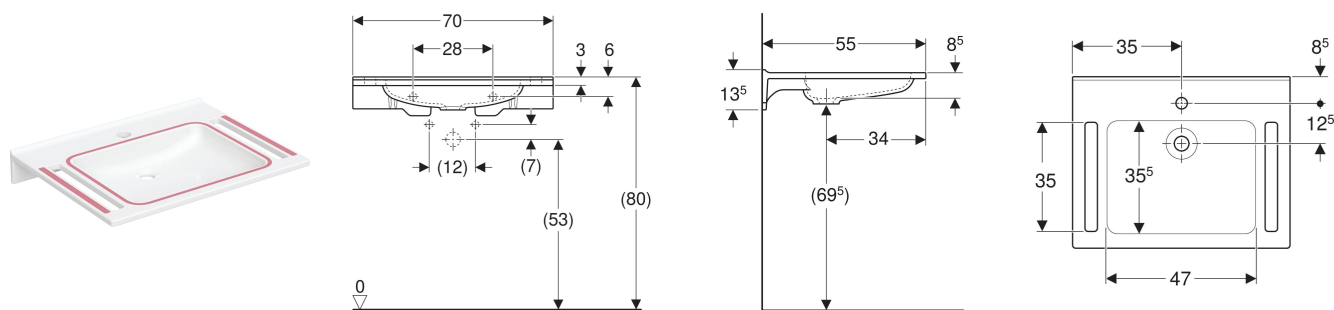

Lavabo Geberit Publica design rectangulaire, avec découpes, adapté PMR et personnes atteintes de troubles de l'orientation

UTILISATION

- Convient aux personnes en fauteuil roulant
- Pour construction adaptée aux personnes à mobilité réduite

CARACTÉRISTIQUES

- Adapté aux personnes à mobilité réduite
- Forme rectangulaire
- Poignées de préhension intégrées
- Avec dossier
- Antibactérien
- Résistant aux chocs

- Adapté aux personnes atteintes de troubles de l'orientation
- Avec marquages colorés comme aide à l'orientation
- Résistant aux rayures

CARACTÉRISTIQUES TECHNIQUES

Matériau Varicor

CONTENU DE LA LIVRAISON

- Lavabo
- Matériel de fixation

ACCESSOIRES

- Évacuation de lavabo Geberit modèle gain de place, bonde compacte, à écoulement libre et recouvrement de soupape
- Siphon à tube plongeur Geberit pour lavabo, modèle gain de place, sortie horizontale
- Bonde Geberit à écoulement libre, filtre
- Bonde Geberit avec tube de trop-plein, pour lavabos

INFOS

- Conforme au décret sur l'accessibilité du 20 avril 2017

N° de réf.	Couleur / surface	Trou de robinetterie	Trop-plein	B cm	H cm	T cm
500.666.01.2	blanc alpin / mat	au centre	sans	70	13.5	55