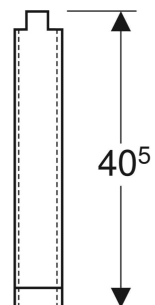

Habillage intermédiaire Geberit Publica pour lavabos collectifs en rangée avec dossier

UTILISATION

- Pour les lavabos collectifs Publica
- Pour installation avec dossier

CARACTÉRISTIQUES TECHNIQUES

Matériau

A COMMANDER EN SUPPLÉMENT

Grès

- Matériel de fixation

N° de réf.	Couleur / surface	B cm	H cm	T cm
0076400000	blanc	6.5	23.5	40.5